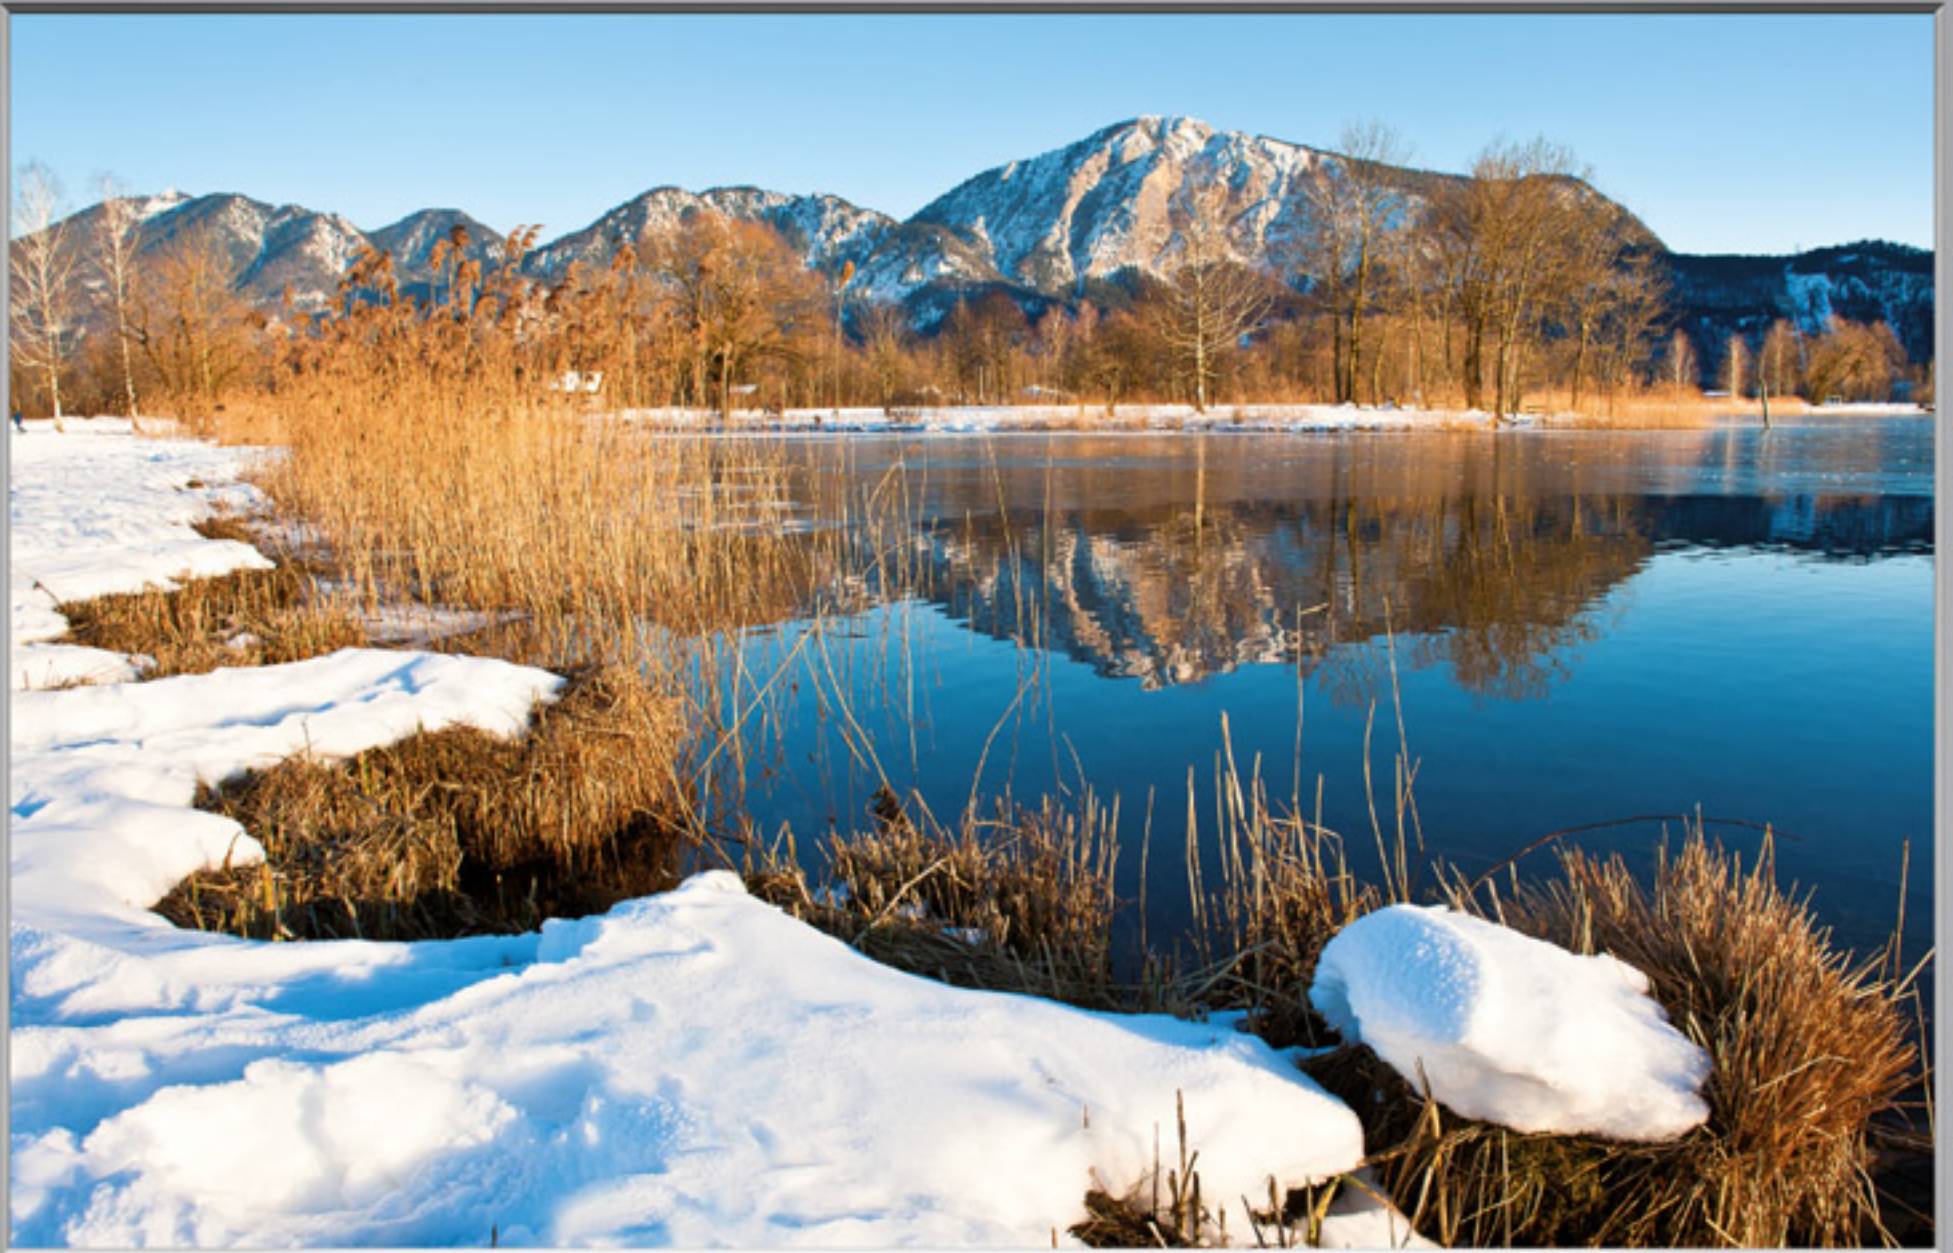

Fotos von Emanuel Gronau

E. Gronau

TRAUMB L I C K E
— Land vor den Alpen — 2019 —

SONNENUNTERGANG AM ZUGEFRORENEN STARNBERGER SEE

Ed. Jovan

JANUAR

1	2	3	4	5	6	7	8	9	10	11	12	13	14	15	16	17	18	19	20	21	22	23	24	25	26	27	28	29	30	31	
1						2							3							4							5				

DER HARRANTE JOCHBERG SPIEGELT SICH IM WINTERLICHEN KOCHELSEE BEI SCHLEHDORF

E. J. J.

FEBRUAR

1	2	3	4	5	6	7	8	9	10	11	12	13	14	15	16	17	18	19	20	21	22	23	24	25	26	27	28
5			6							7							8							9			

BLÜHENDE KROKUSSE AM FORSTER BERG BEI WEISSORBUNN

APRIL

1	2	3	4	5	6	7	8	9	10	11	12	13	14	15	16	17	18	19	20	21	22	23	24	25	26	27	28	29	30	
14							15							16								17						18		

18. GRÜNDONNERSTAG, 19. KARFREITAG, 21./22. ÖSTERN

Zauberhafte Morgenstimmung im Murnauer Moos mit Blick zum Wetterstein-Massiv

WILDRÖMANTISCHE MORGENSTIMMUNG AM GROSSEN OSTERSEE

E. J. J.

SEPTEMBER

1	2	3	4	5	6	7	8	9	10	11	12	13	14	15	16	17	18	19	20	21	22	23	24	25	26	27	28	29	30
	36							37							38							39							40

GOLDENER OKTOBER-ABEND AM WEILHEIMER GÖGERL