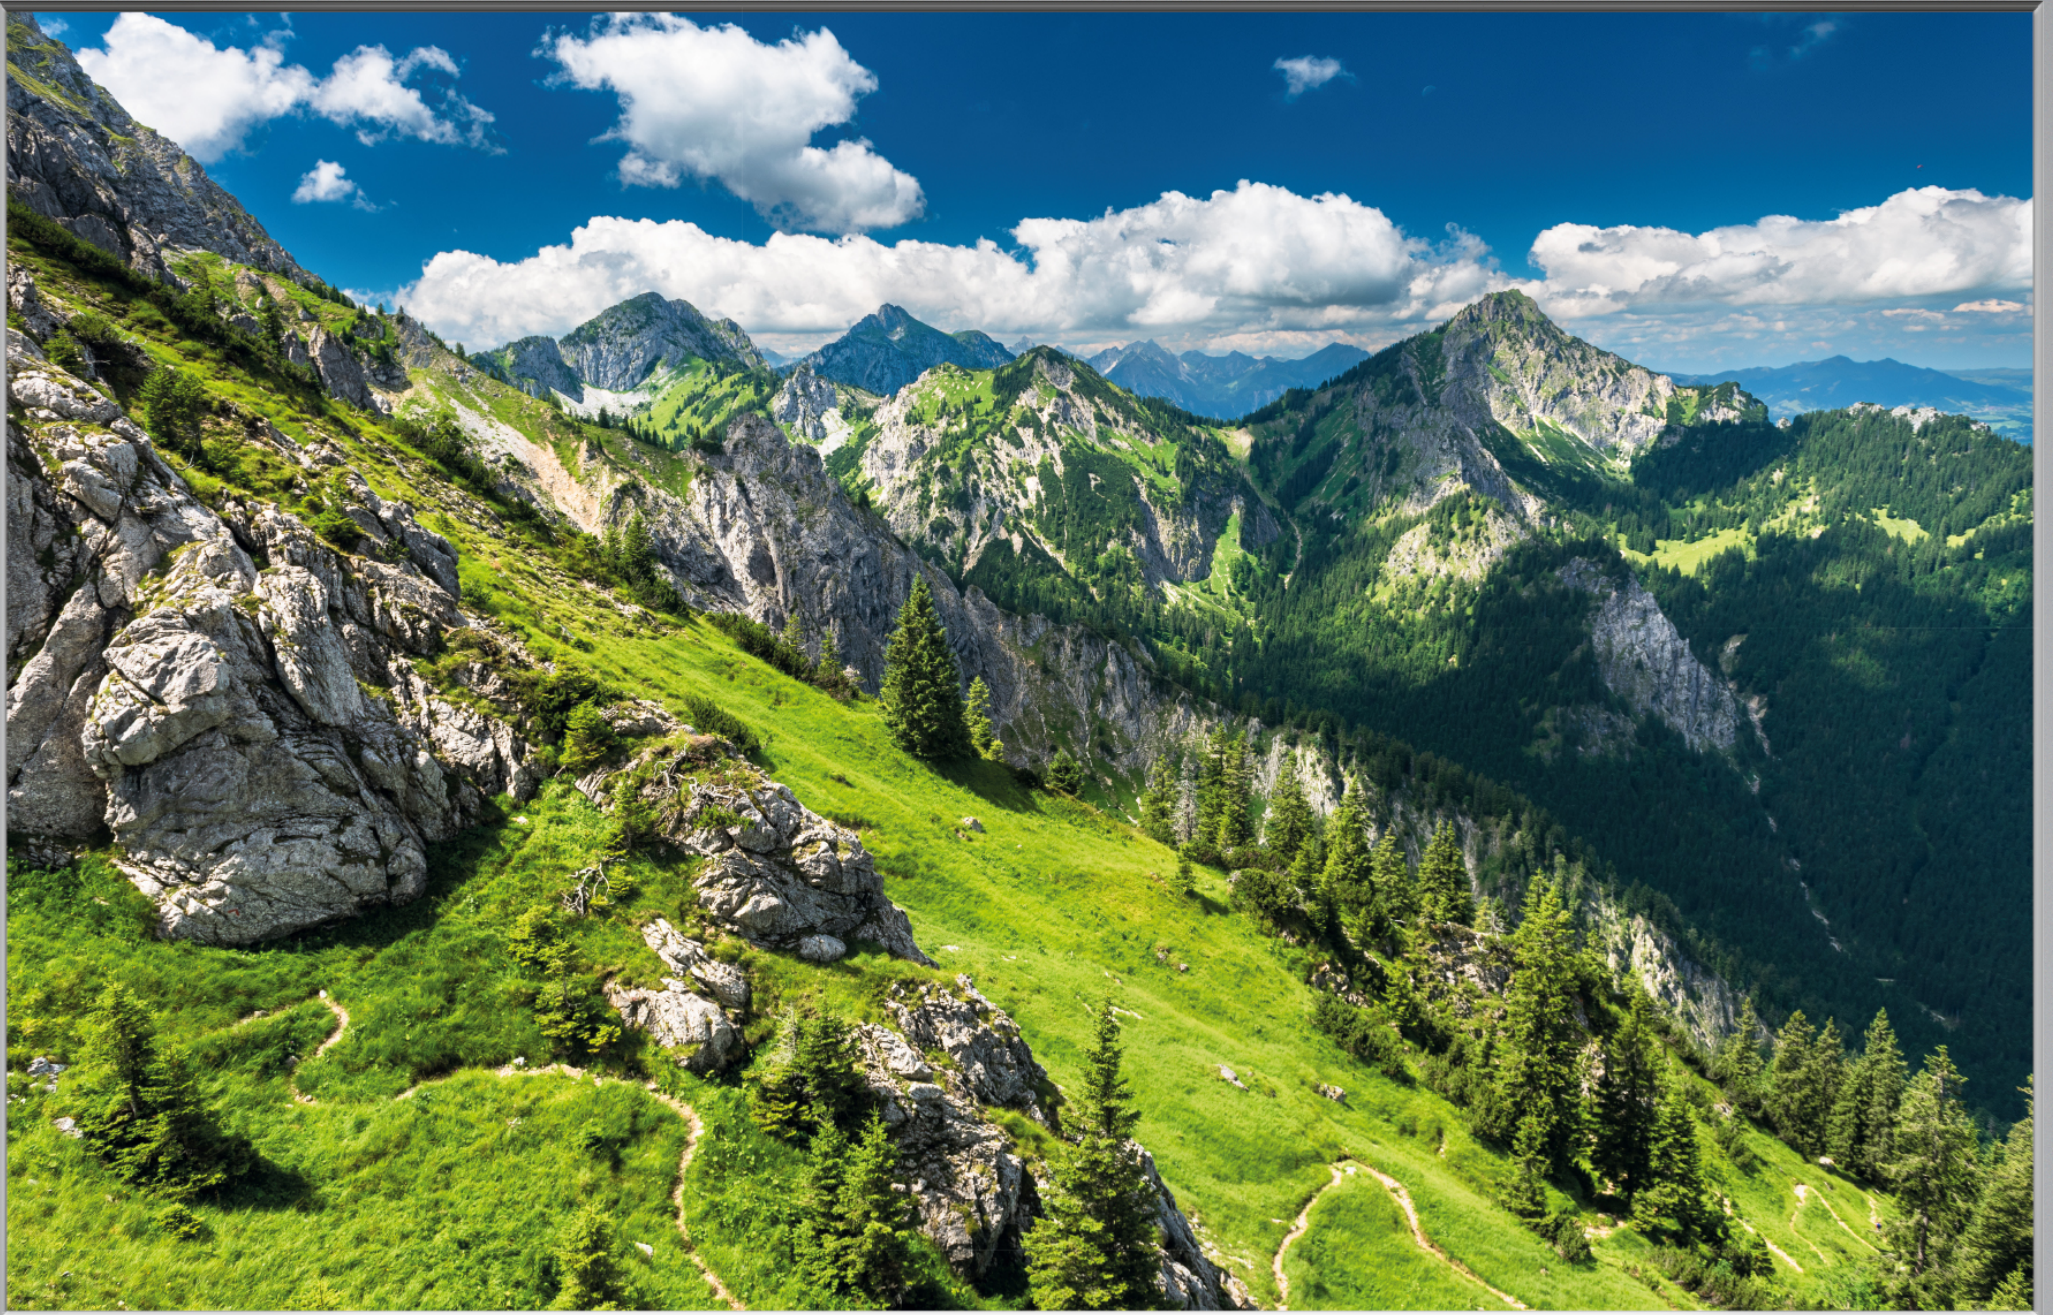

GIPFEL-GLÜCK IN DEN AMMERGAUER ALPEN

SEPTEMBER

1	2	3	4	5	6	7	8	9	10	11	12	13	14	15	16	17	18	19	20	21	22	23	24	25	26	27	28	29	30	
35			36							37							38							39