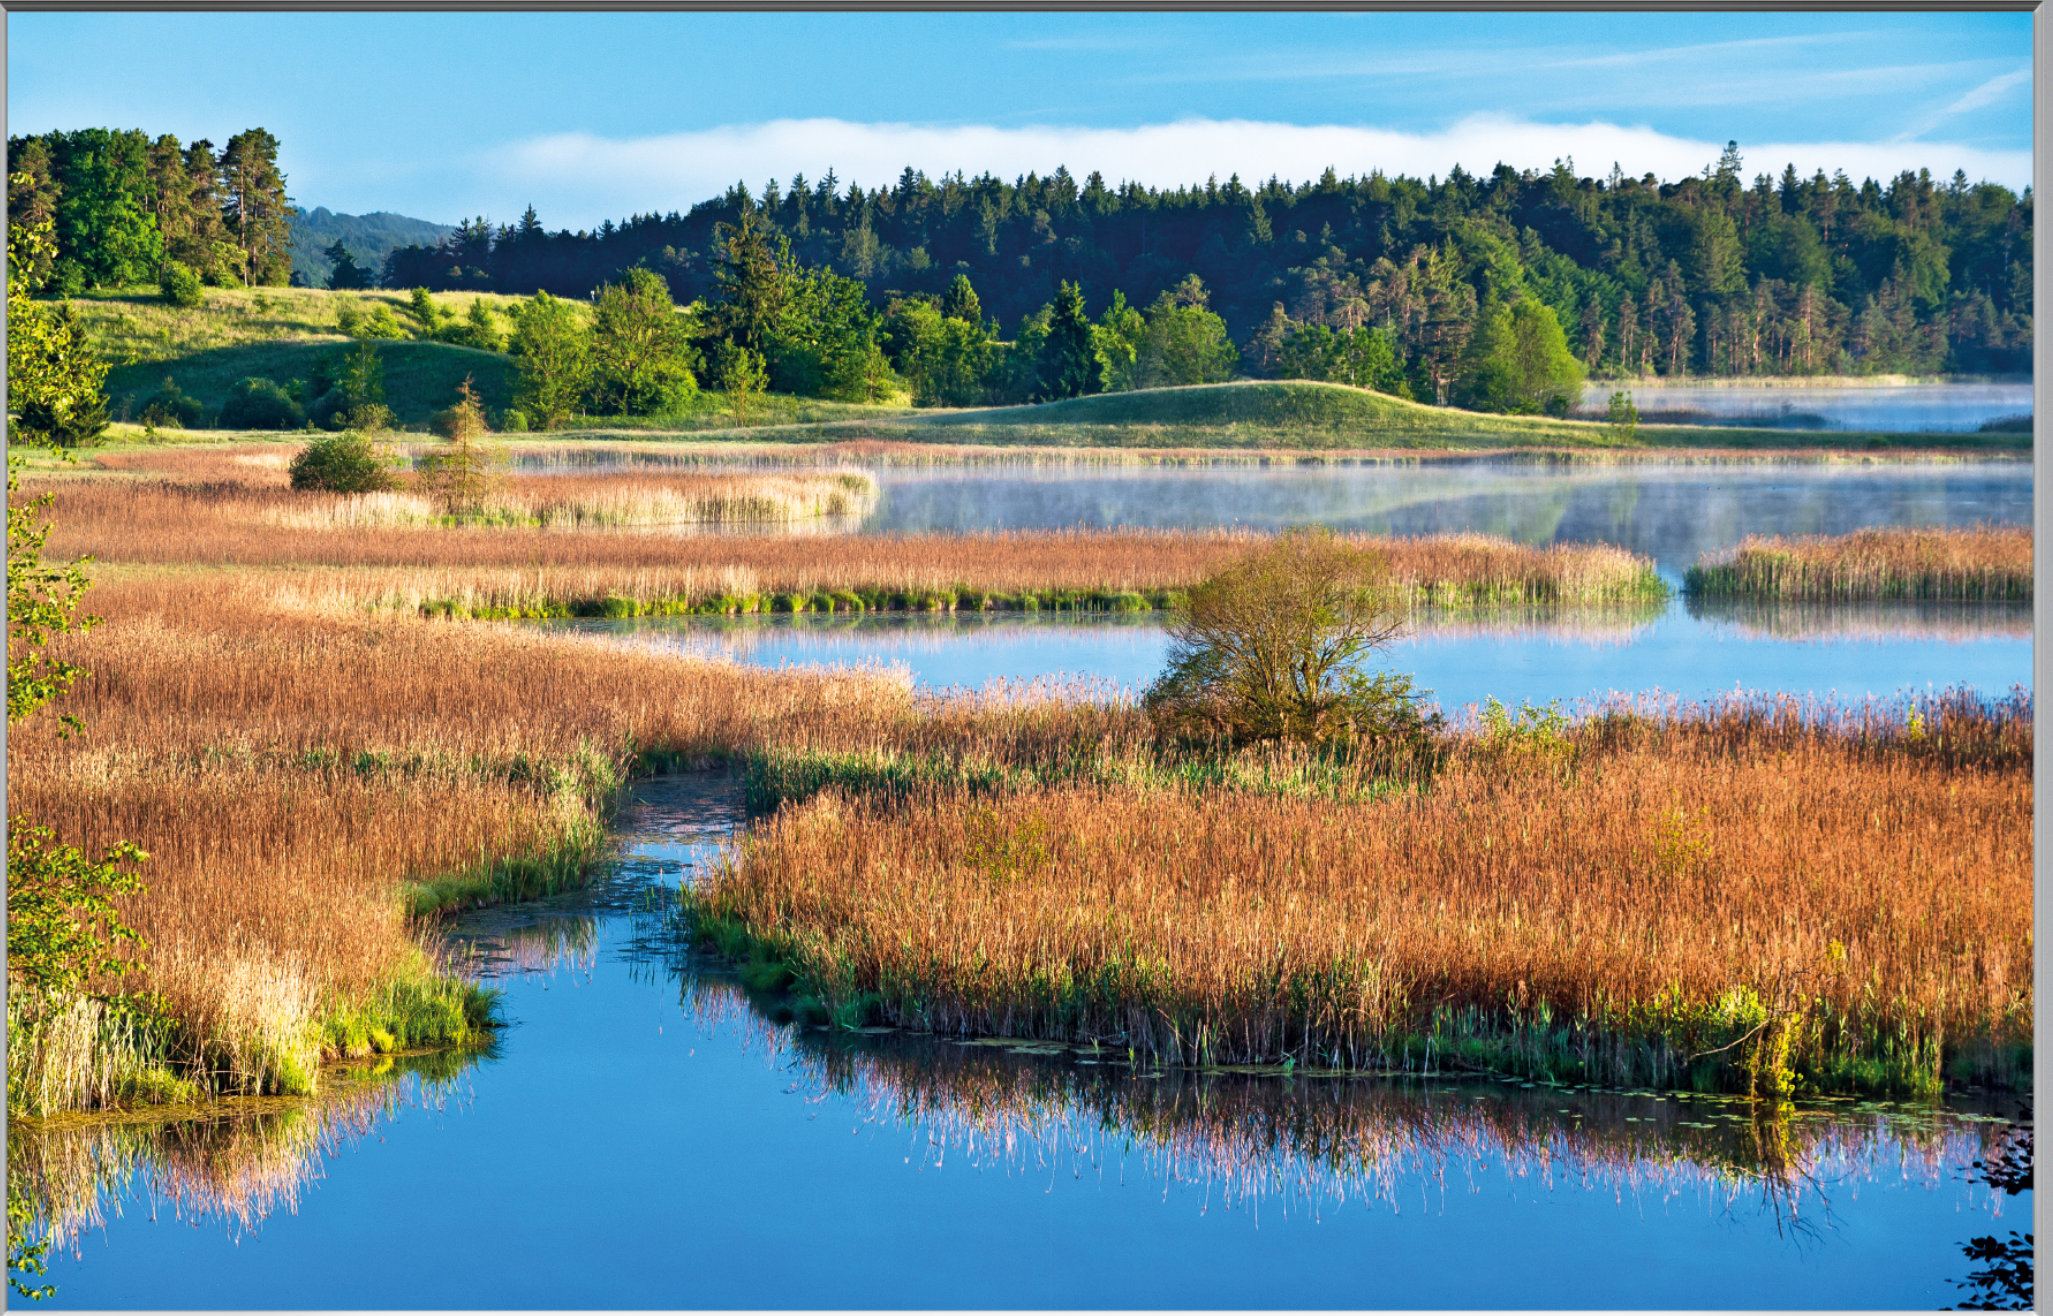

STILLES IDYLL – DER FOHNSEE BEI IFFELDORF

JUNI

1	2	3	4	5	6	7	8	9	10	11	12	13	14	15	16	17	18	19	20	21	22	23	24	25	26	27	28	29	30	
22				23							24							25								26